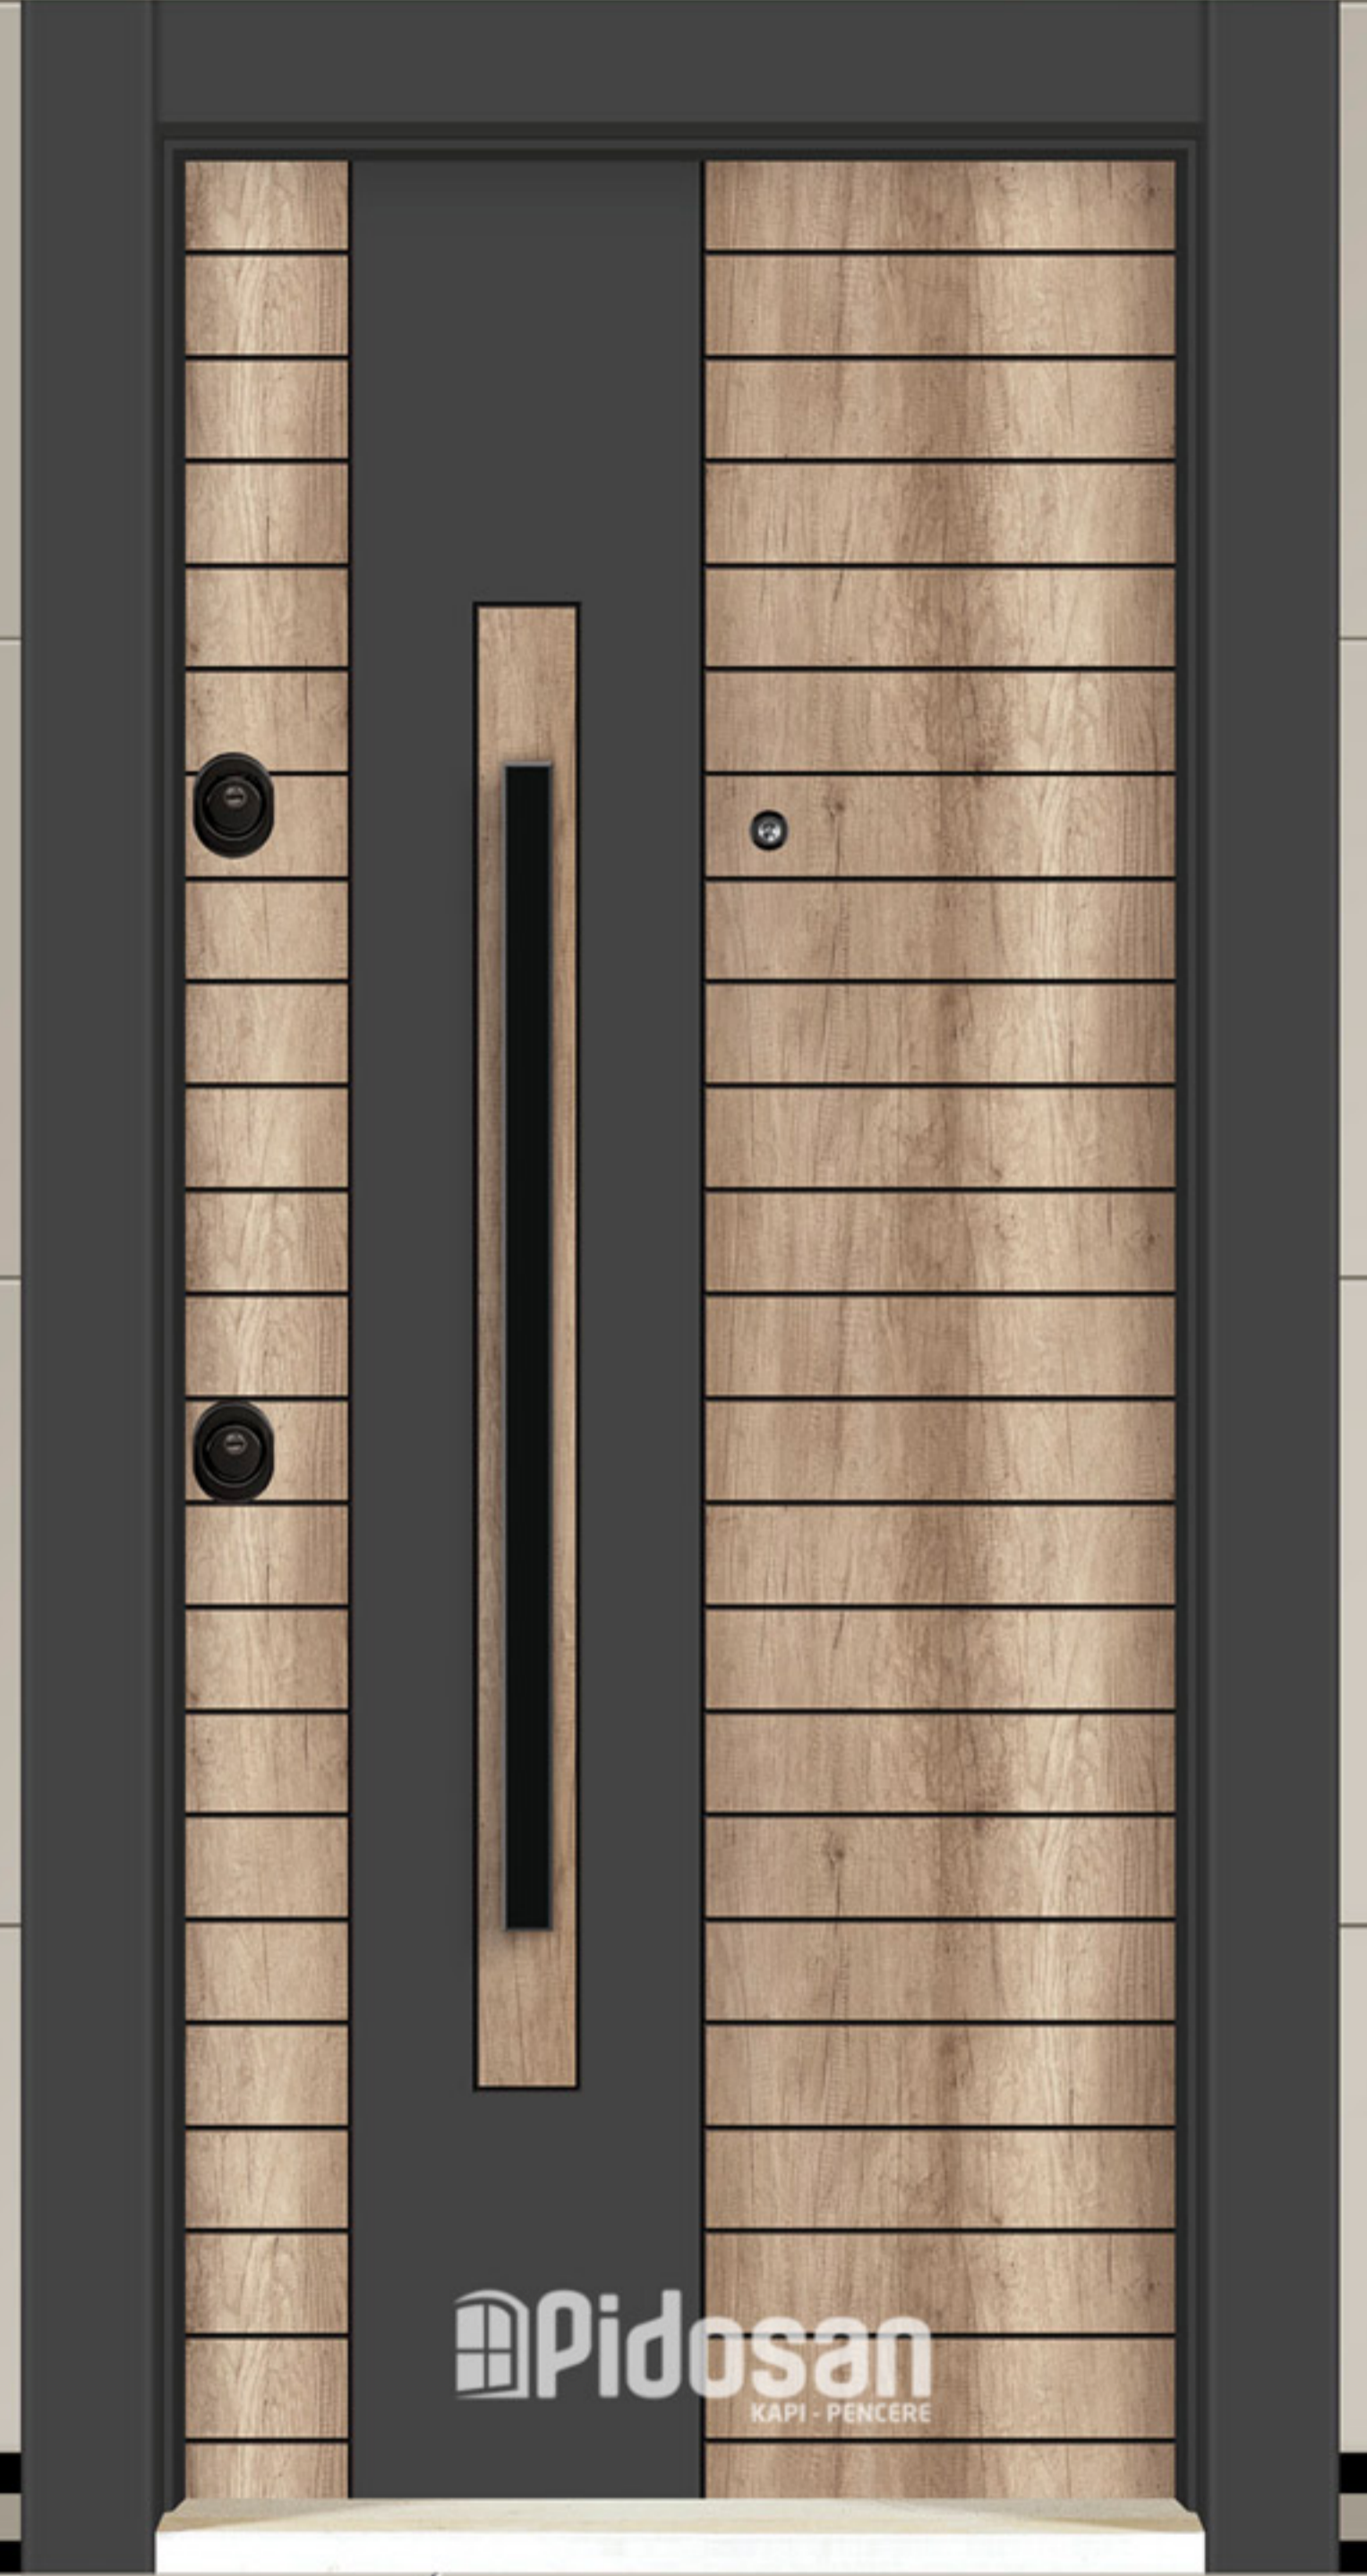

PRESTIJ KAPLAMALI SERİ / Presige Covered Serie

ÖZELLİKLER

- 8 cm. Kanat Kalınlığı
- Yale Marka Monoblok Kilit
- 4 cm. Strafor
- İç Pervaz Statik Boya
- Geniş Açılı Dürbün
- Barel Koruyucu Çelik Rozet
- Kasada Kauçuk Conta

SPECIFICATIONS

- 8 cm. Wing Thickness
- Brand Yale Monobloc
- 4 cm. Styrofoam
- Inner Rim Static Paint
- Wide Angle Binoculars
- Berel Protective Steel Rosette
- Case Rubber Gasket

L 420

RENK: Saruhan - Antrasit
KASA: Kaplamali

Pidosan
KAPI - PENCERE

 **Pidosan**
KAPI - PENCERE

L 421 | RENK : Saruhan - Siyah
KASA : Kaplamalı

 **Pidosan**
KAPI - PENCERE

L 422 | RENK : Sedir - Antrasit
KASA : Kaplamalı

L 423

RENK: Metalik Ceviz - Siyah
KASA : Kaplamalı