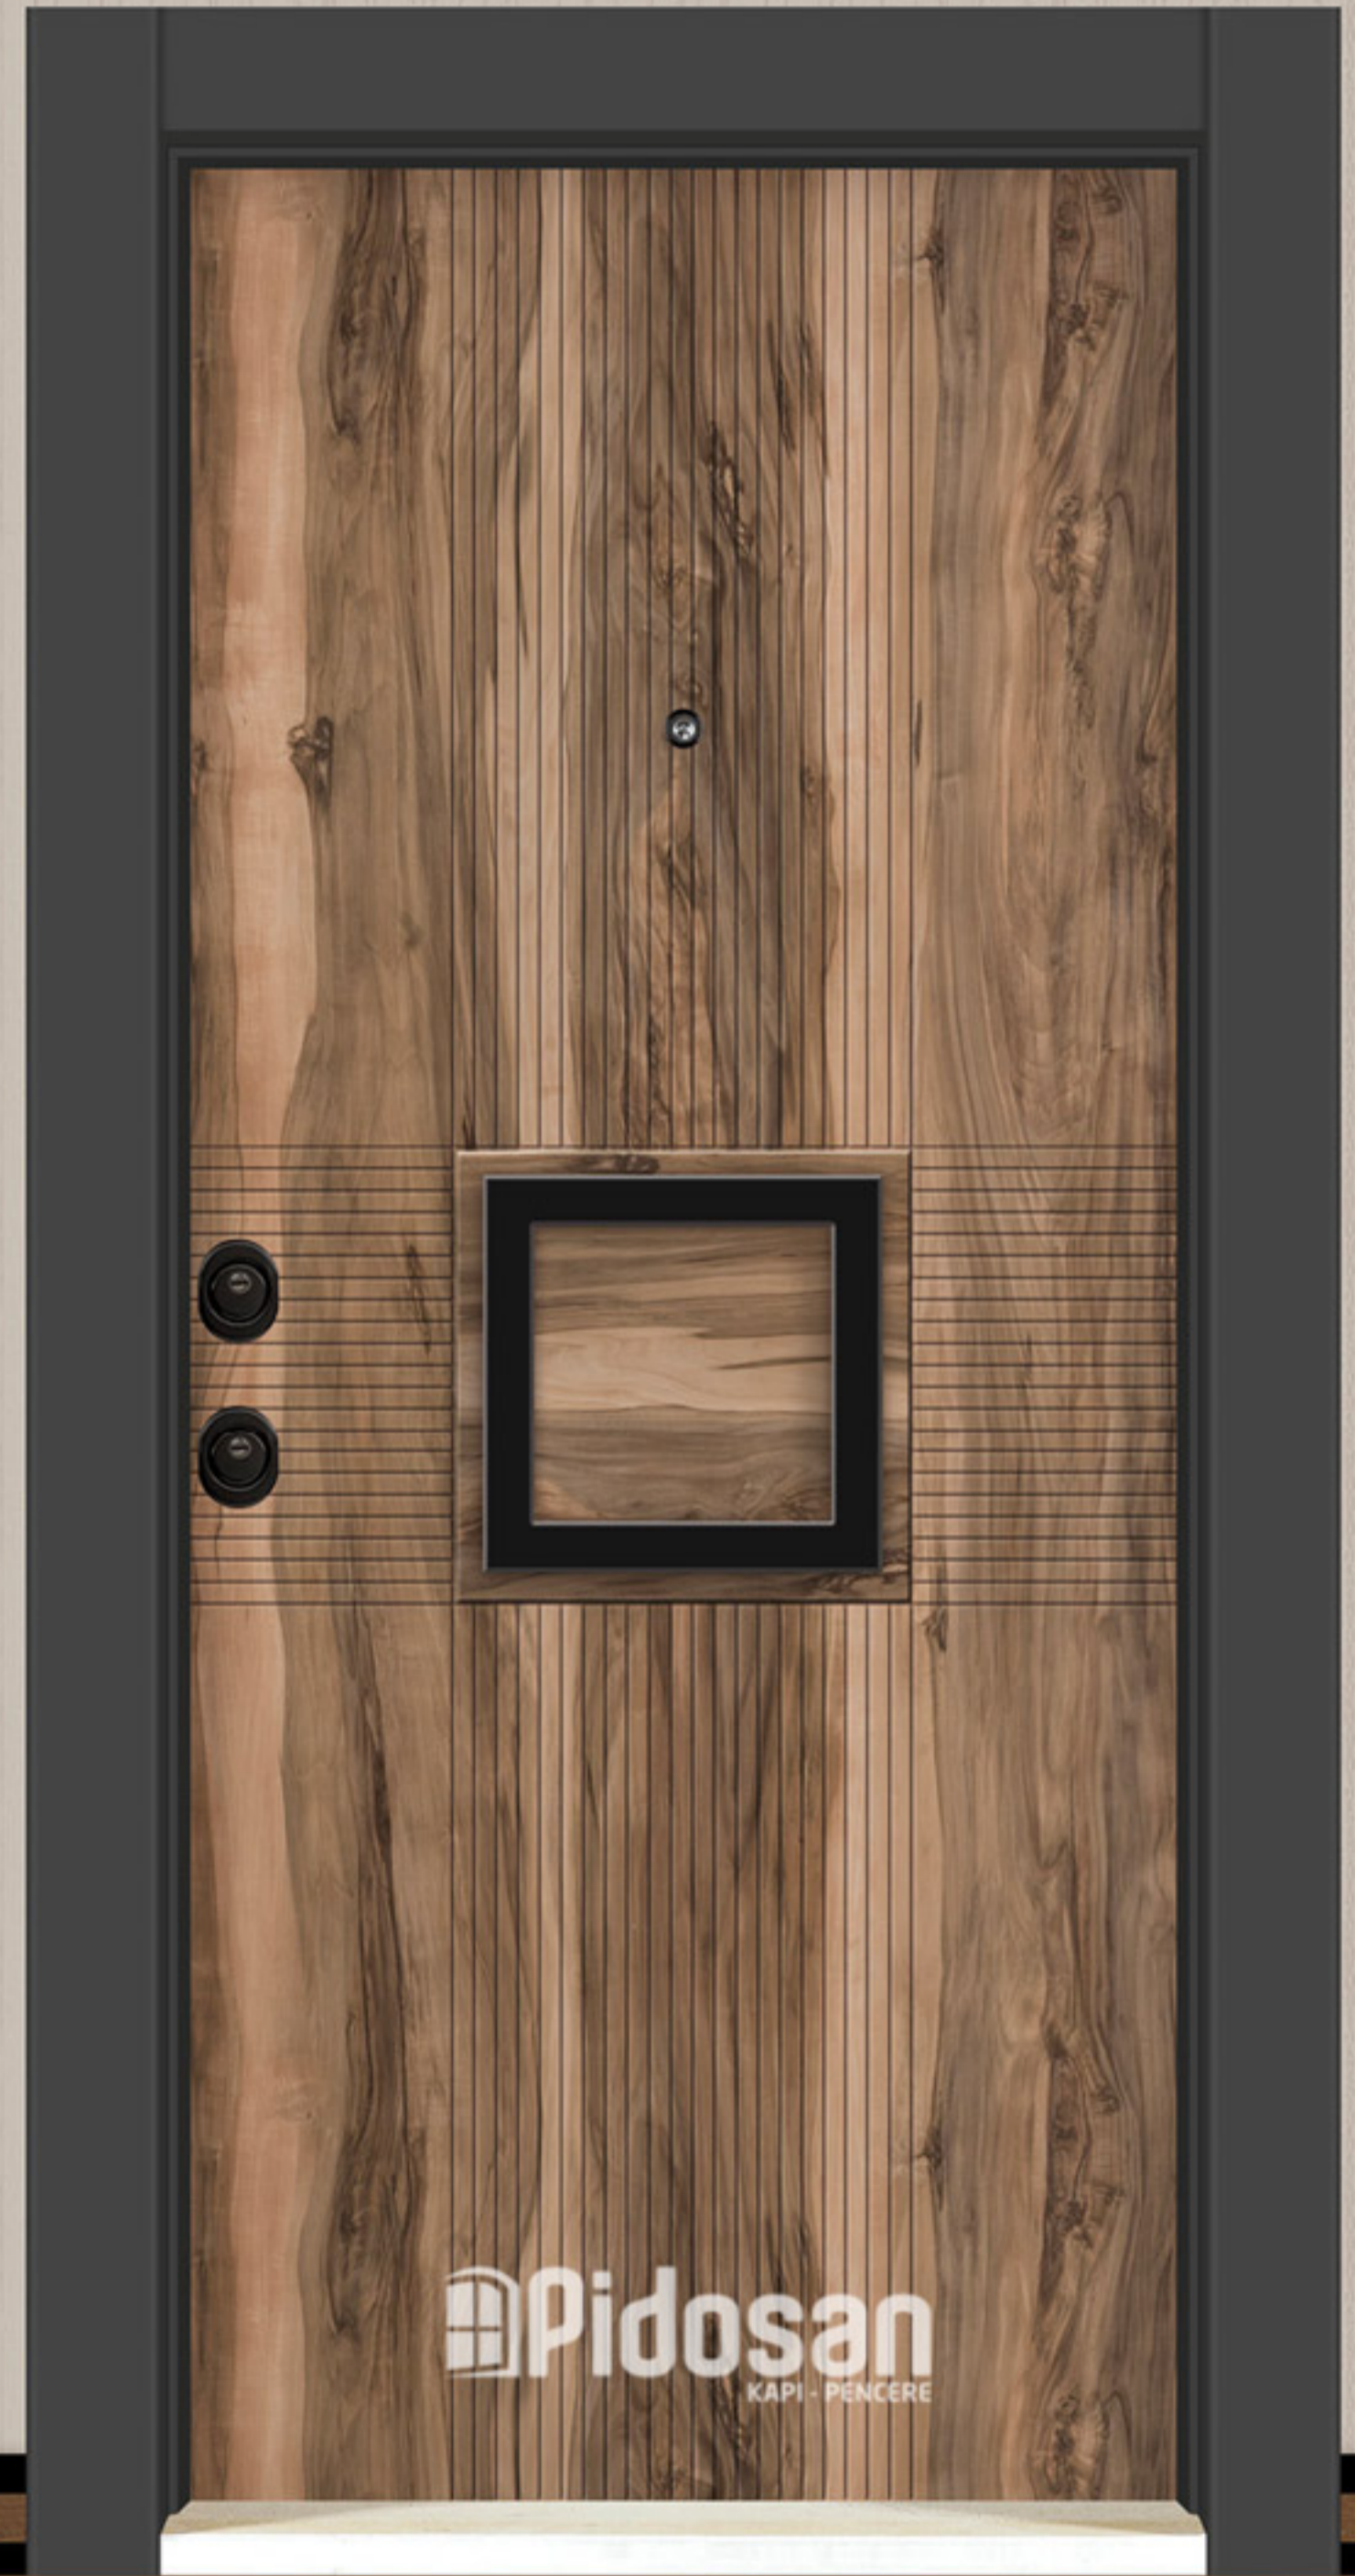

DM 528 | RENK: Sedir - Antrasit
KASA : Kaplamalı